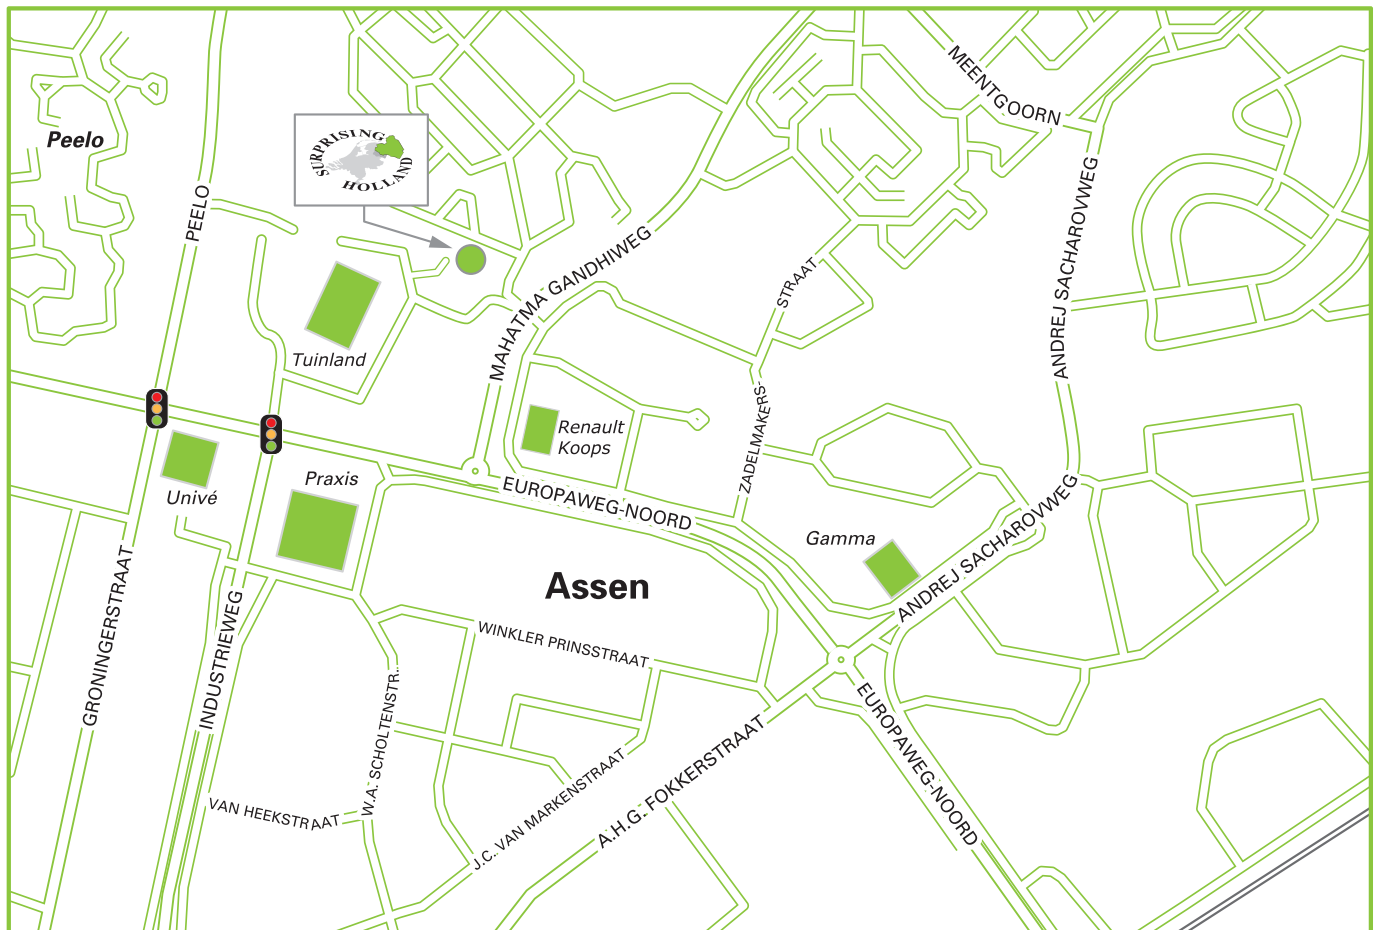

Surprising Holland

Borgstee 32
9403 TV Assen

T (0592) 33 11 29

F (0592) 33 13 27

Meppel (N371)

Hoogeveen / Zwolle

routekaartjes.nl

Ons kantoor staat aan de Borgstee 32 in Assen Noord.. Vanuit het centrum van Assen of vanaf afslag Assen Noord (A28) rijdt u via de Europaweg richting de entree van Tuinland. Met Tuinland aan uw linkerkant rijdt u recht op ons kantoor af.