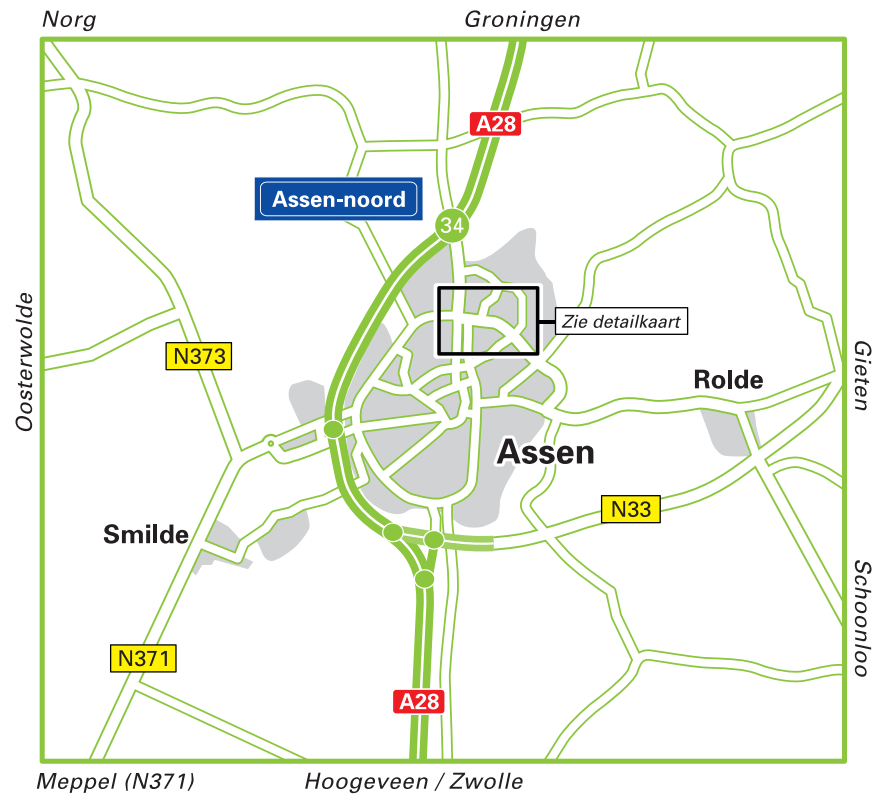

Surprising Holland

Borgstee 32
9403 TV Assen

T (0592) 33 11 29

F (0592) 33 13 27

Meppel (N371)

Hoogeveen / Zwolle

routekaartjes.nl

Ons kantoor staat aan de Borgstee 32 in Assen Noord.. Vanuit het centrum van Assen of vanaf afslag Assen Noord (A28) rijdt u via de Europaweg richting de entree van Tuinland. Met Tuinland aan uw linkerkant rijdt u recht op ons kantoor af.